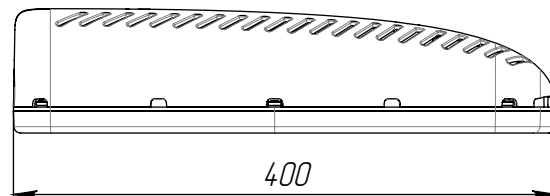

ОПТИКА

ПММА.

ИСТОЧНИК СВЕТА

Высокоэффективные светодиоды
NICHIA.

КРЕПЛЕНИЕ

Консольное, Ø трубы 48мм.
Пузырьковый уровень и невыпадающие винты
на корпусе для удобства монтажа светильника.

ТЕХНИЧЕСКИЕ ХАРАКТЕРИСТИКИ