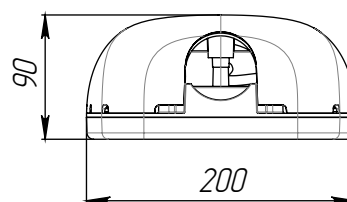

ОПТИКА

ПММА.

ИСТОЧНИК СВЕТА

Высокоэффективные светодиоды
NICHIA.

КРЕПЛЕНИЕ

Консольное, Ø трубы 48мм.
Пузырьковый уровень и невыпадающие винты
на корпусе для удобства монтажа светильника.

ТЕХНИЧЕСКИЕ ХАРАКТЕРИСТИКИ

| | |
|-------------------------------|--------------------|
| Потребляемая мощность | 45 Вт |
| Световой поток светильника | 7039 Лм |
| Кривая силы света | WA-широкая осевая* |
| Степень защиты корпуса | IP66 |
| Температура эксплуатации | -40 ÷ +50 °C |
| Вид климатического исполнения | У1 |
| Габариты | 400x200x90 мм |
| Вес | 2,9 кг |
| Гарантийный срок | 5 лет |