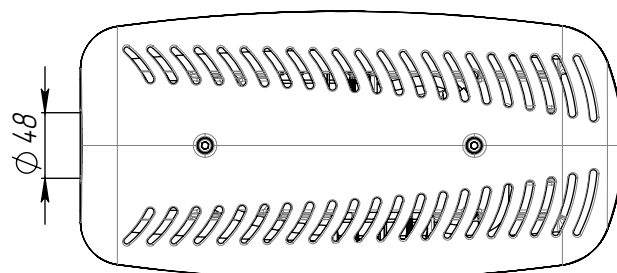

ОПТИКА

ПММА.

ИСТОЧНИК СВЕТА

Высокоэффективные светодиоды
NICHIA.

КРЕПЛЕНИЕ

Консольное, Ø трубы 48мм.
Пузырьковый уровень и невыпадающие винты
на корпусе для удобства монтажа светильника.

ТЕХНИЧЕСКИЕ ХАРАКТЕРИСТИКИ

| | |
|-------------------------------|--------------------|
| Потребляемая мощность | 45 Вт |
| Световой поток светильника | 7039 Лм |
| Кривая силы света | WA-широкая осевая* |
| Степень защиты корпуса | IP66 |
| Температура эксплуатации | -40 ÷ +50 °C |
| Вид климатического исполнения | У1 |
| Габариты | 400x200x90 мм |
| Вес | 2,9 кг |
| Гарантийный срок | 5 лет |