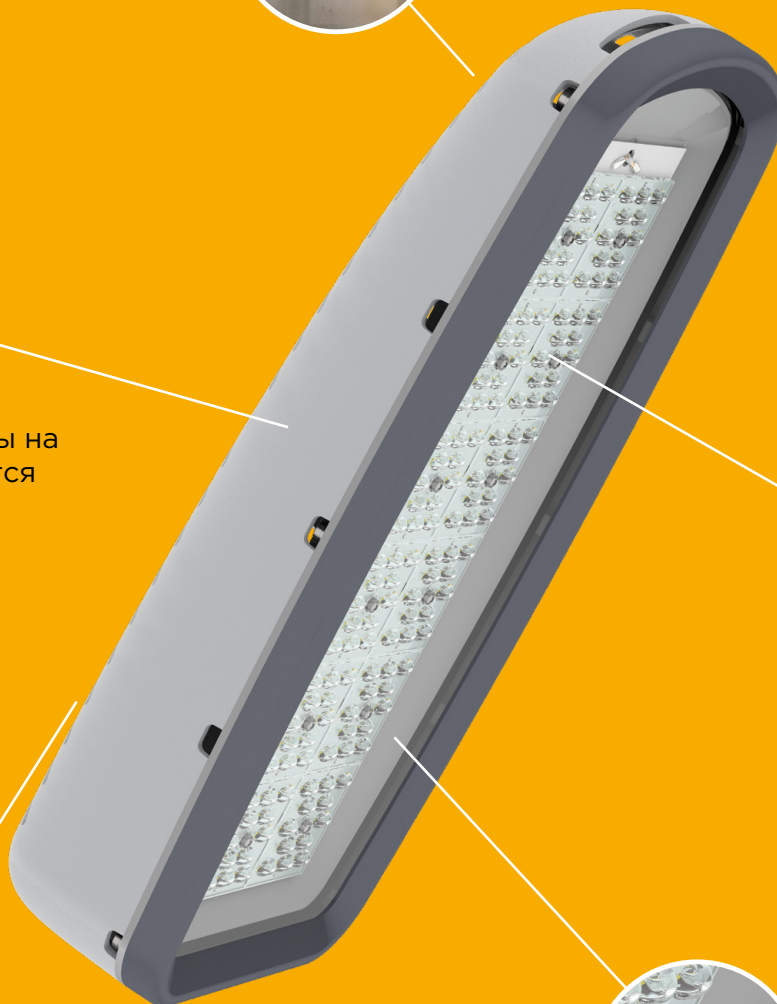

СВЕТОДИОДНЫЙ СВЕТИЛЬНИК FLA 19A-45-740-WA

Пузырьковый уровень
для удобства монтажа

Невыпадающие винты на
корпусе не потеряются
при снятии крышки

Высокая световая
эффективность

Оптика из ПММА отличается
высоким коэффициентом
светопропускания и
стойкостью к УФ-излучению

Гермоввод с клапаном
выравнивания давления
препятствует попаданию
влаги внутрь светильника

cos φ
0,96

NICHIA
LED

CRI
>80

IP 66

156
Лм/Вт

DIMM*

5
лет
гарантии

Уличное и дорожное освещение,
освещение наружных территорий
различных объектов.

ФЕРЕКС

СВЕТОДИОДНЫЙ СВЕТИЛЬНИК FLA 19A-45-740-WA

КОРПУС

Сплав алюминия с полимерным покрытием.
Высокая надежность и долговечность:
нержавеющие метизы, клапан выравнивания
давления.

ОПТИКА

ПММА.

ИСТОЧНИК СВЕТА

Высокоэффективные светодиоды
NICHIA.

КРЕПЛЕНИЕ

Консольное, Ø трубы 48мм.
Пузырьковый уровень и невыпадающие винты
на корпусе для удобства монтажа светильника.

ТЕХНИЧЕСКИЕ ХАРАКТЕРИСТИКИ