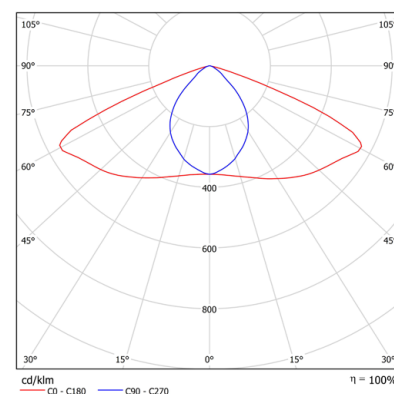

ТЕХНИЧЕСКИЕ ХАРАКТЕРИСТИКИ

Потребляемая мощность	45 Вт
Световой поток светильника	7039 Лм
Кривая силы света	WA-широкая осевая*
Степень защиты корпуса	IP66
Температура эксплуатации	-40 ÷ +50 °C
Вид климатического исполнения	У1
Габариты	400x200x90 мм
Вес	2,9 кг
Гарантийный срок	5 лет